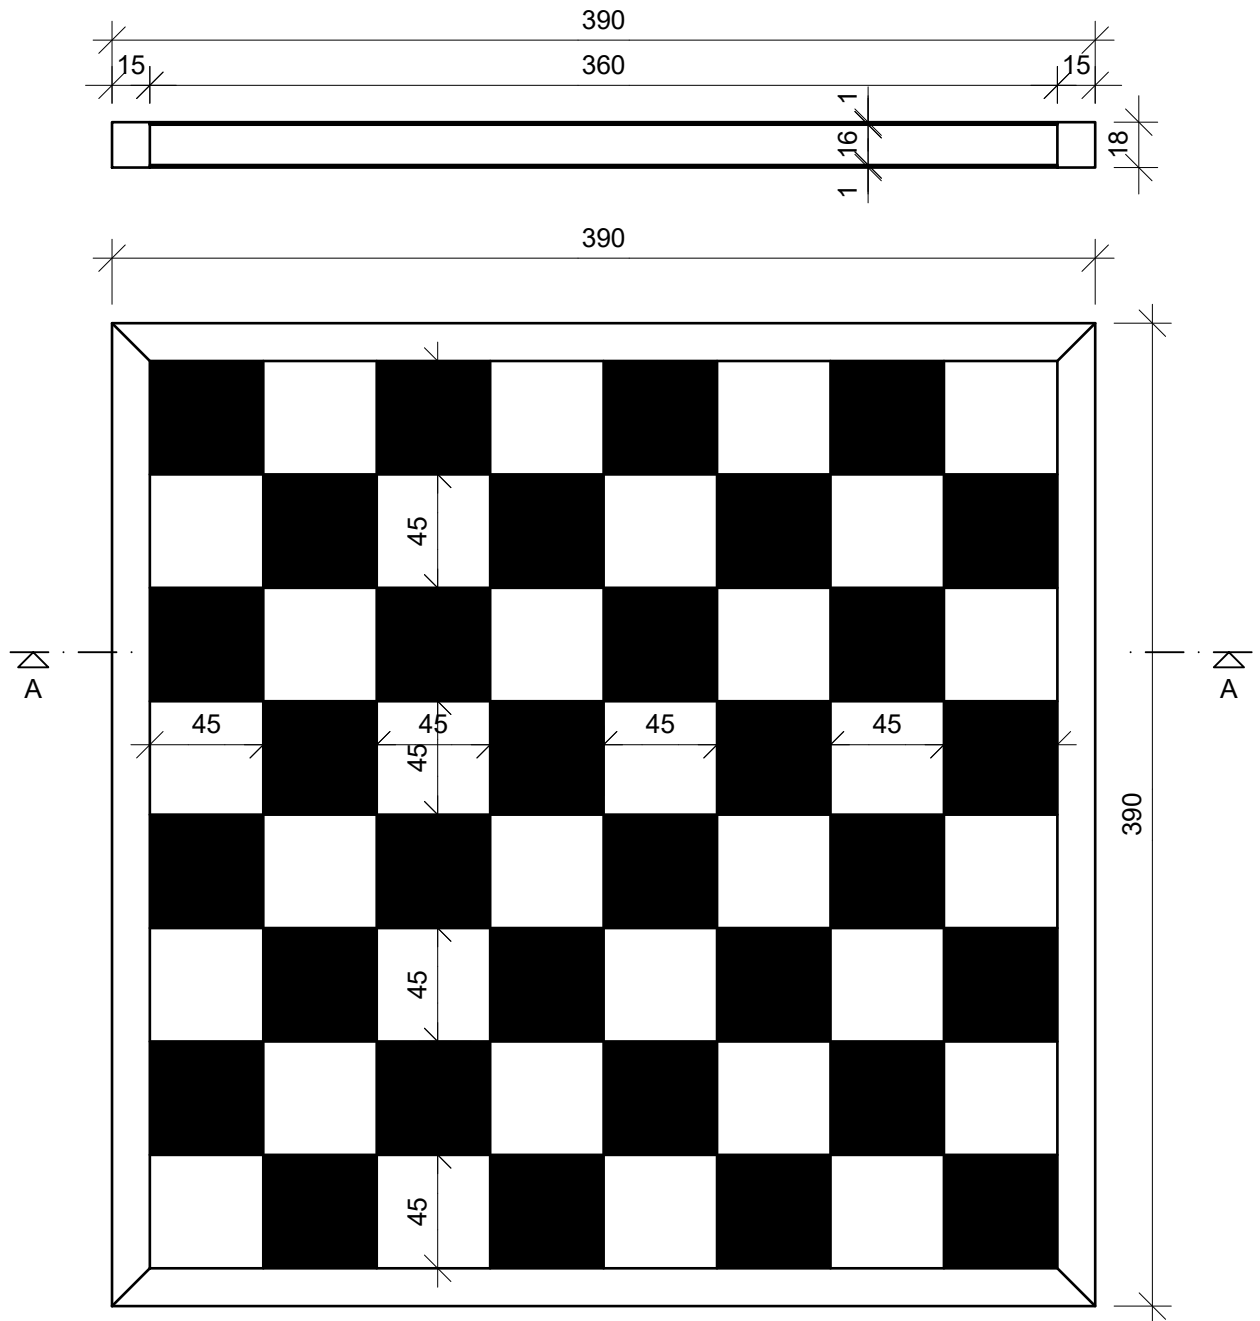

Schnitt A-A

HOBLI WERKEN

St.Gallerstrasse 21 , CH-8488 Turbenthal

hobli@schlosst.ch

Bausatz: Schachbrett

Artikel: 311 10 100

Massstab: 1:3