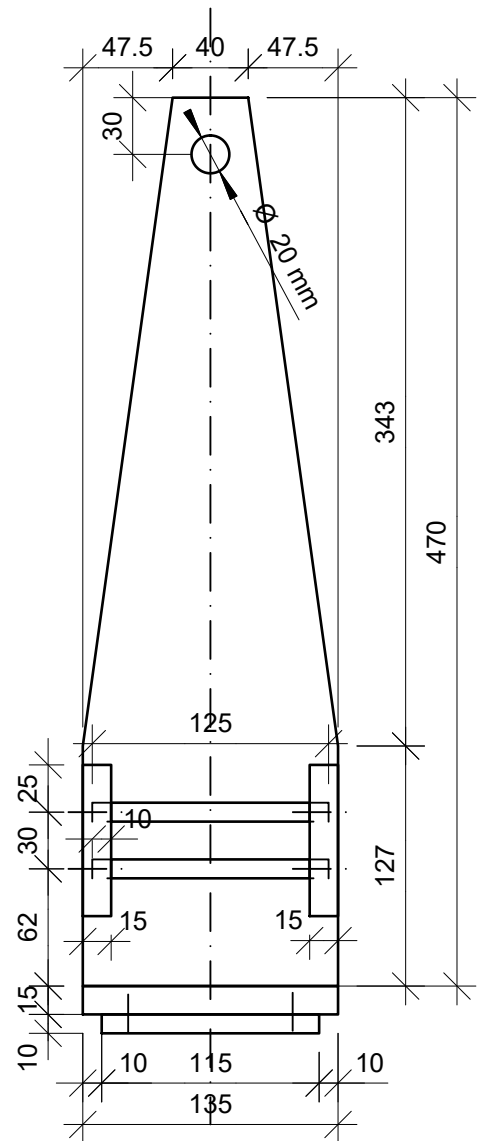

Schnitt A-A

HOBLI WERKEN

St.Gallerstrasse 21, 8488 Turbenthal

hobli@schlosst.ch

Bausatz: Flaschenträger

Artikel: 011 23 100

Massstab: 1:4