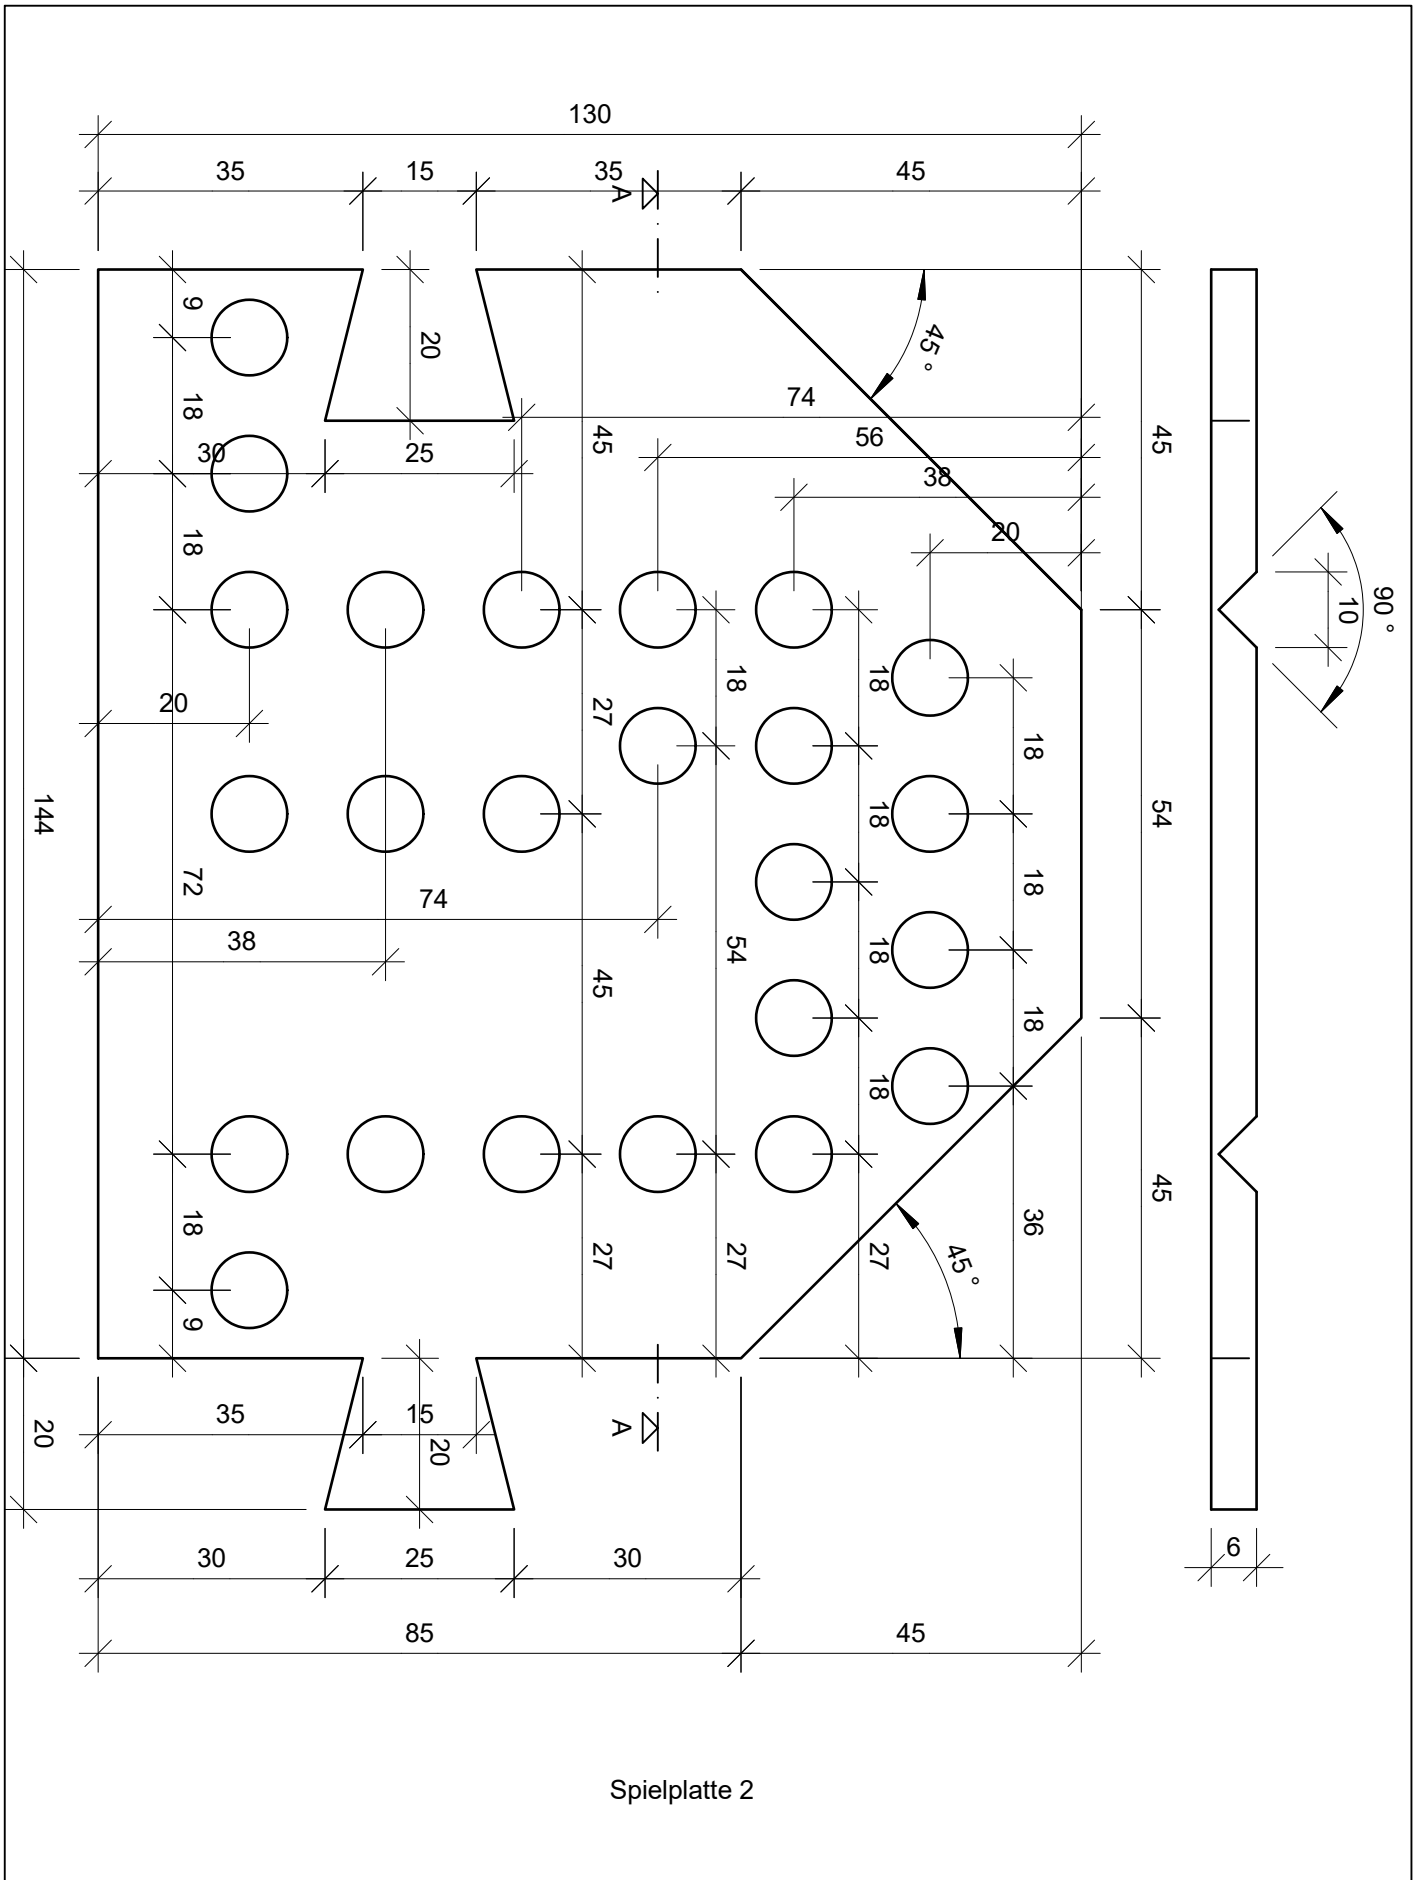

Spielplatte 1

HOBLI WERKEN

St.Gallerstrasse 21, CH-8488 Turbenthal

hobli@schlosst.ch

Bausatz: Dog-Spiel

Artikel: 122 13 100

Massstab: 1:1

Spielplatte 2

HOBLI WERKEN

St.Gallerstrasse 21, CH-8488 Turbenthal

hobli@schlosst.ch

Bausatz: Dog-Spiel

Artikel: 122 13 100

Masstab: 1:1

# Spielfigur 2:1