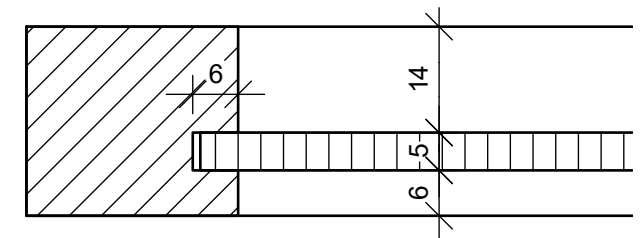

Detail 1:1

<p>HOBLI WERKEN</p>	<p>St.Gallerstrasse 21 , CH-8488 Turbenthal</p>	<p>hobli@schlosst.ch</p>	 <p>HOBLI WERKEN STIFTUNG SCHLOSS TURBENTHAL</p>
<p>Bausatz: Brotbrett mit Rost</p>		<p>Artikel: 014 02 100</p>	<p>Masstab: 1:3</p>